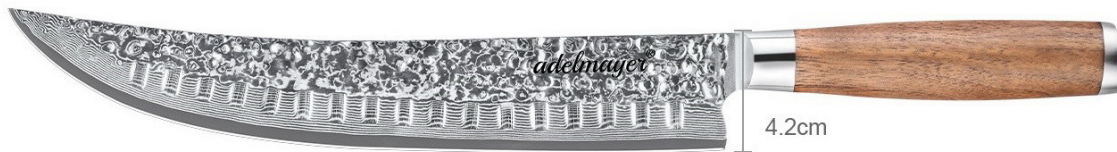

ERGONOMISCH & EDEL

Ergonomischer Griff aus Walnussholz

NICE & NOBLE

Ergonomic handle made from walnut

DESIGN UND FUNKTION

Perfekte Balance zwischen Klinge und Griff

DESIGN AND FUNCTION

Perfect balance between blade and handle

BESTE QUALITÄT

67 Schichten Stahl und VG10 Stahlkern

HIGHEST QUALITY

67 layers of steel and VG10 steel core

SEHR SCHARF & ROBUST

Traditionell von Hand geschliffen

EXTREMELY SHARP & ROBUST

Traditionally sharpened by hand

40cm

2.5cm

4.2cm

26cm

14cm